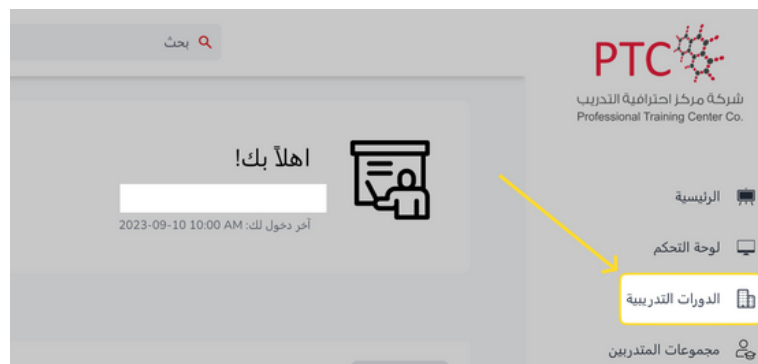

من بعد الجدولة واستلام الجدول الخاص بك، بإمكانك الدخول عبر الرابط ادناه لمعرفة الدورات التي تم اعتمادها لكم